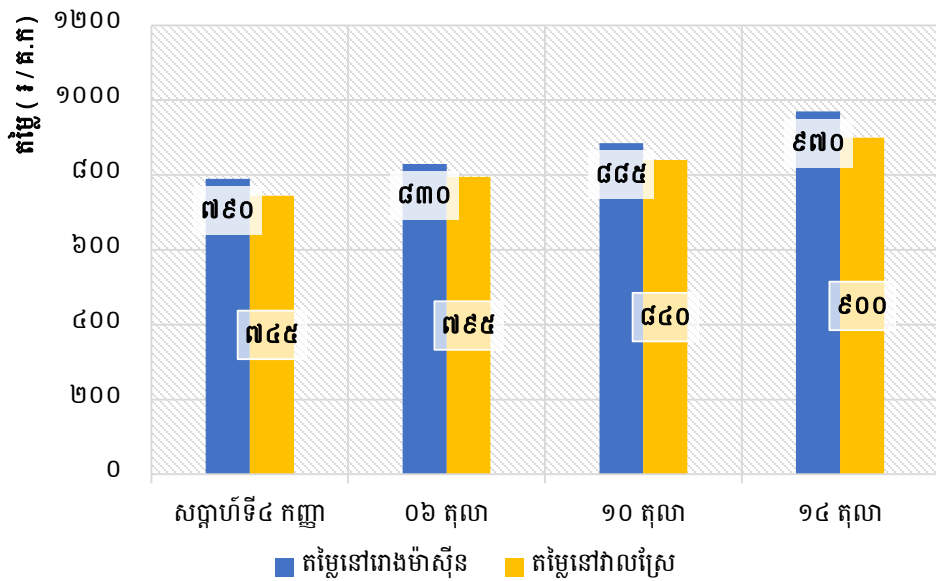

សហព័ន្ធស្រូវអន្តរកម្ពុជា

Cambodia Rice Federation

តម្លៃស្រូវសែនក្រអូប (សើម) ខែកញ្ញា-តុលា ឆ្នាំ២០១៦

ប្រភេទតម្លៃ	ខេត្ត	ខែកញ្ញា	ខែតុលា		
		សប្តាហ៍ទី៤ កញ្ញា	០៦ តុលា	១០ តុលា	១៤ តុលា
តម្លៃនៅរោងម៉ាស៊ីន	បាត់ដំបង	៧៩០	៨៣០	៨៨៥	៩៧០
	បន្ទាយមានជ័យ	៧៧៥	៨៣០	៨៨៥	៩៦០
តម្លៃនៅវាលស្រែ	បាត់ដំបង	៧៤៥	៧៩៥	៨៤០	៩០០
	បន្ទាយមានជ័យ	៧៤៥	៧៧០	៨៤០	៩០០

តម្លៃស្រូវសែនក្រអូប (សើម) ខេត្ត បាត់ដំបង

តម្លៃស្រូវសែនក្រអូប (សើម) ខេត្ត បន្ទាយមានជ័យ